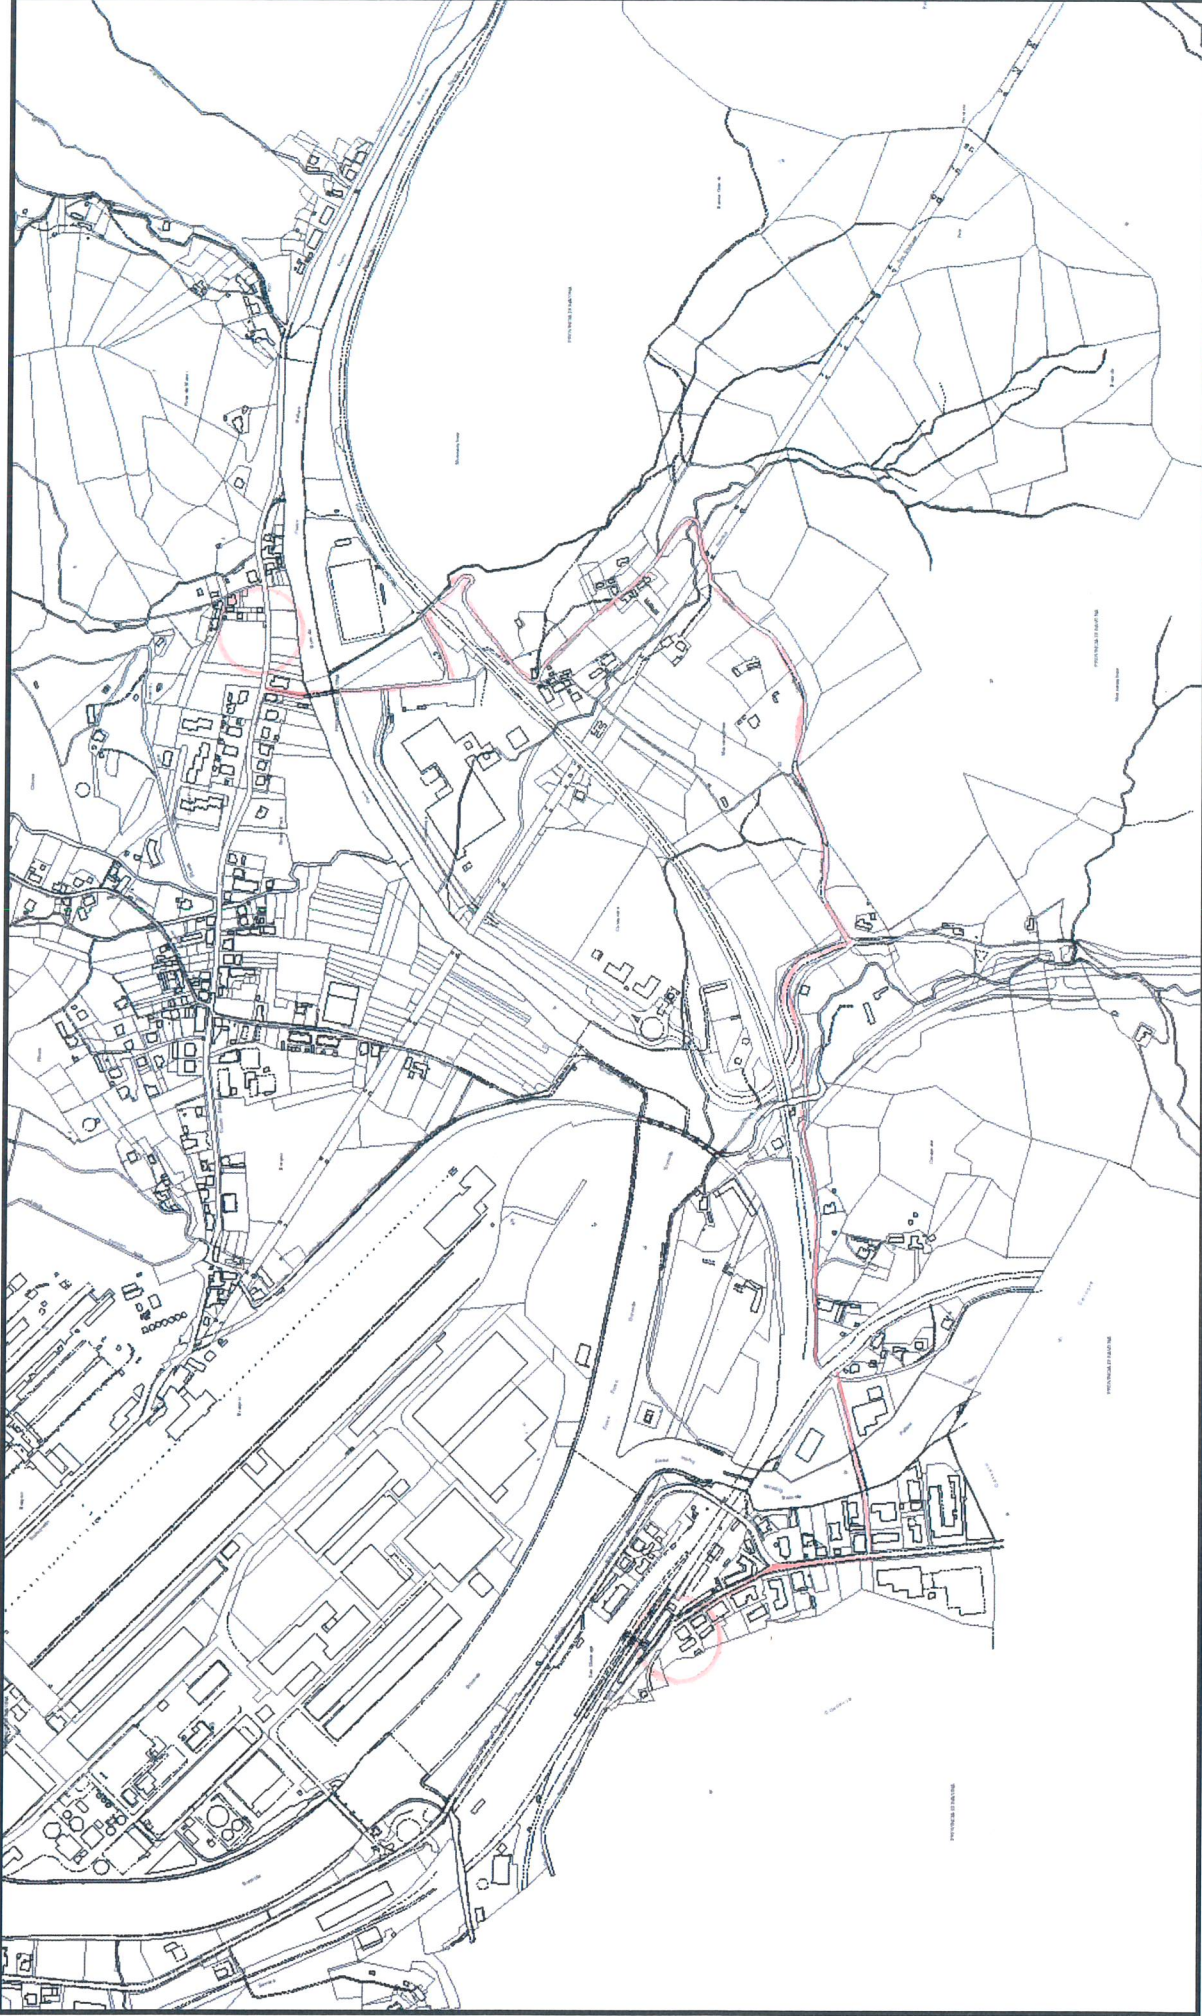

Comune di Cairo Montenotte S. GIUSEPPE - BRAGNO

11/08/2022

Scala 1:10.000

La cartografia e i dati diffusi in rete non hanno valore legale